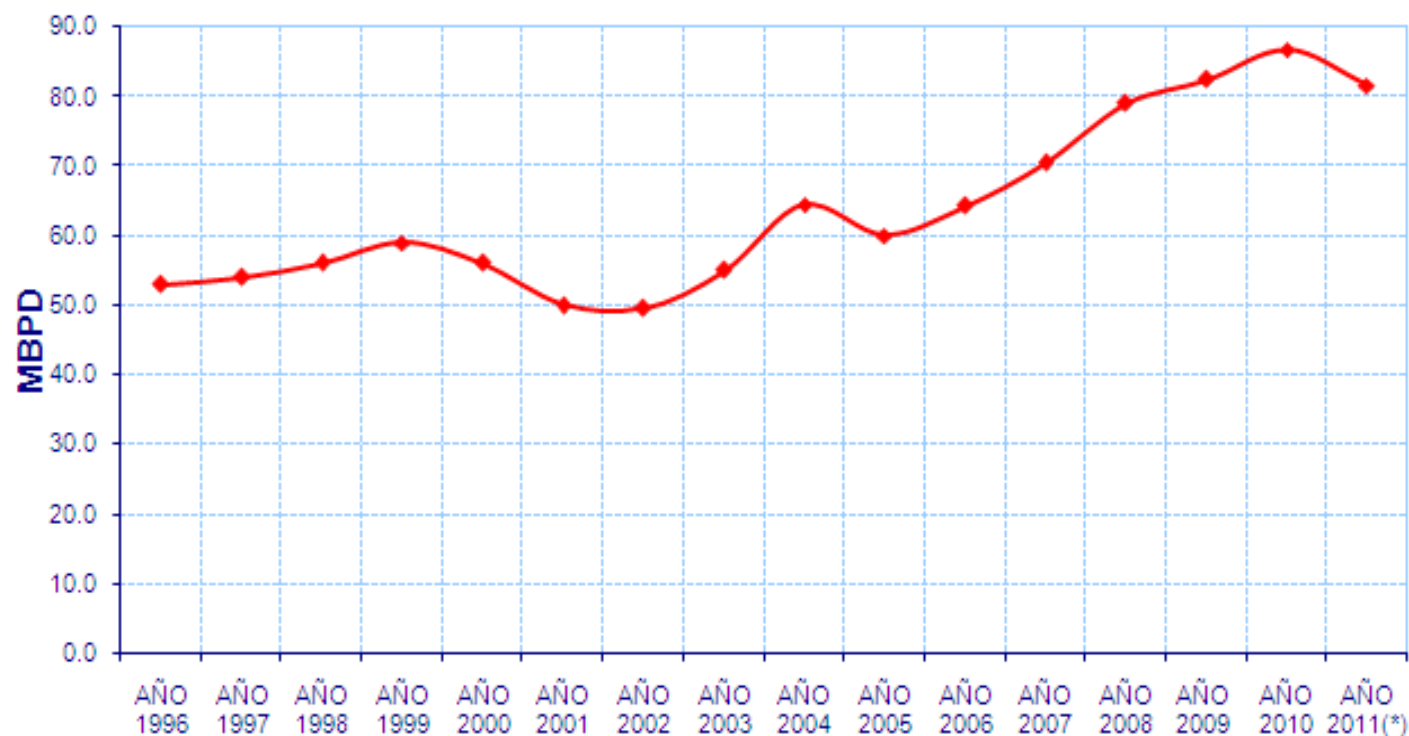

DEMANDA DE DIESEL - POR AÑO

DEMANDA TOTAL DE DIESEL

AÑO	DIESEL
AÑO 1996	53.00
AÑO 1997	54.00
AÑO 1998	56.00
AÑO 1999	59.00
AÑO 2000	56.00
AÑO 2001	50.00
AÑO 2002	49.50
AÑO 2003	55.00
AÑO 2004	64.50
AÑO 2005	60.02
AÑO 2006	64.31
AÑO 2007	70.53
AÑO 2008	79.09
AÑO 2009	82.40
AÑO 2010	86.76
AÑO 2011(*)	81.68

(*) Actualizado a Enero del 2011

Unidad: Miles de Barriles/Día

EVOLUCIÓN DE DIESEL 1996-2011

Fuente: DGH 1996 – 2005
 Fuente: SCOP, SPIC 2006 - 2011
 Actualizado al Mes de Enero del 2011

—◆— DIESEL